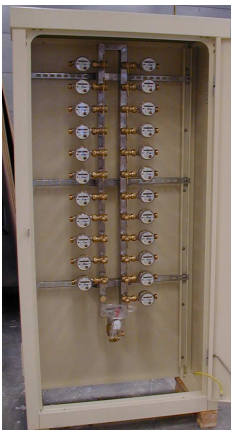

ARMOIRES DE COMPTAGE

Tarif bleu jusqu'à 36kVA - Tarif jaune jusqu'à 400A

Sous-comptage

Comptage d'eau

REALISATIONS DM