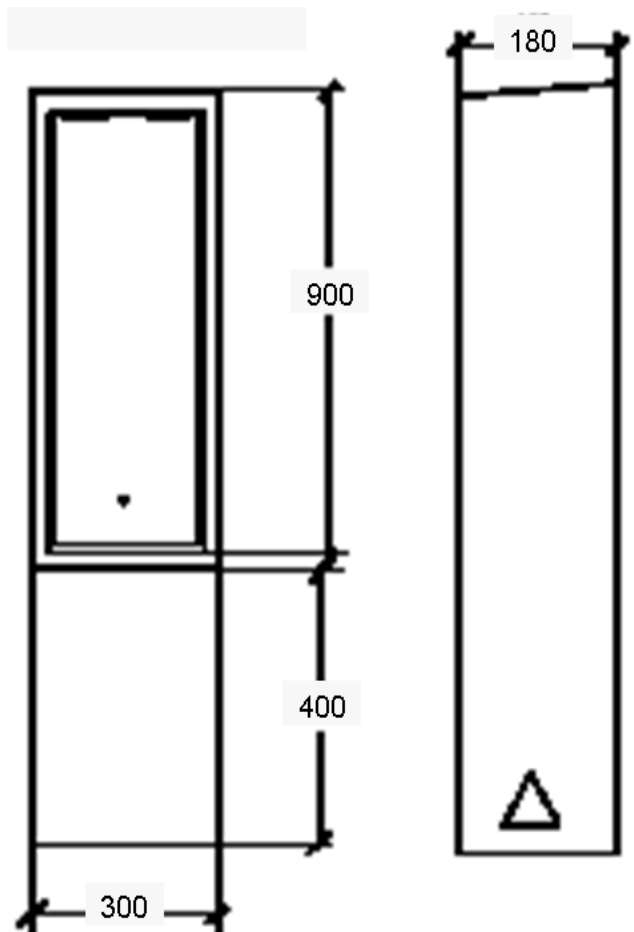

OPTIONS

Ferrures de fixation sur poteau bois ou béton
Serrure triangle avec canon de cadénassage
Serrure à clé n° 333, 405, 455, etc. (autre sur demande)
Socle béton préfabriqué

PC, EQUIPEMENTS et dimensions spéciales (Nous consulter)