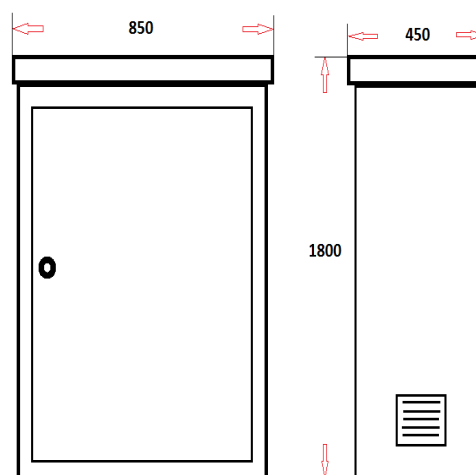

4 TROUS DIAMETRE 10

COMPTAGE