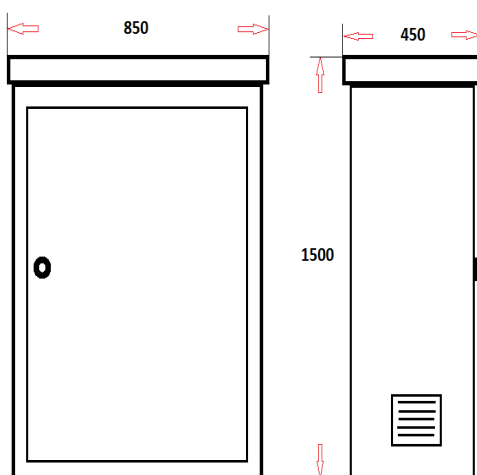

## TRIDIS 1500 / TRIDIS 1800 ARMOIRE MÉTALLIQUE DE COMPTAGE SIMPLE COMPARTIMENT

Ces armoires sont conçues pour une implantation harmonieuse et discrète dans les lieux publics et sont destinées aux environnements à forts risques de dégradation. Leur résistance à la corrosion et leur étanchéité les rendent particulièrement adaptées à une utilisation en extérieur.

### CARACTERISTIQUES TECHNIQUES

Un compartiment muni d'une porte articulée sur pivots en acier inoxydable  
 Tôle d'acier galvanisé d'épaisseur 15/10ème  
 Peinture époxy thermo-laquée RAL1015 (ivoire), ou autres teintes sur demande  
 Indice de protection IP44 selon la norme NFC-20010  
 Ventilations naturelles hautes et basses  
 Prévues pour recevoir deux platines en contreplaqué CTBX 950x250mm max

4 TROUS DIAMETRE 10

TRIDIS 1500

Exemple Tarif Jaune

4 TROUS DIAMETRE 10

TRIDIS 1800