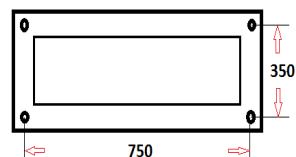

4 TROUS DIAMETRE 10

TRIDIS 1500